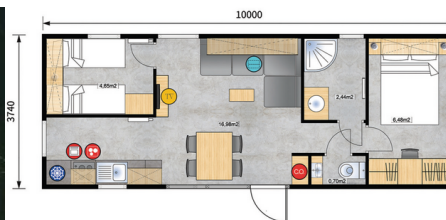

Lark Joli Natur

€ 50.000,00

Lark Joli Natur

Standardausstattung:

Außenverkleidung/Konstruktion:

- EB7 LED - Außenbeleuchtung (an einem Punkt über dem LARK-Schild)
- EW2 Eingangstür 88 cm (standard)
- E8M Fenster mit isolierender Doppelverglasung
- ET5 Sicherheitsglas bei hohen Fenstern
- E39 Voll verzinktes hochwertiges Fahrgestell

Innenausstattung:

- IQG Gardinenschienen
- IMC Elektrischer Durchlauferhitzer

Küche:

- KMP Backofen
- K7Z Abzugshaube
- KH2 Spüle mit Abtropffläche
- K5C Küchenmöbel
- K99 Küchen-Arbeitsplatte
- KAW Schrank mit eingebautem Kühlschrank
- KNB Esstisch
- KU8 PVC Bodenbelag
- K8D Raffrollo

Wohnzimmer: