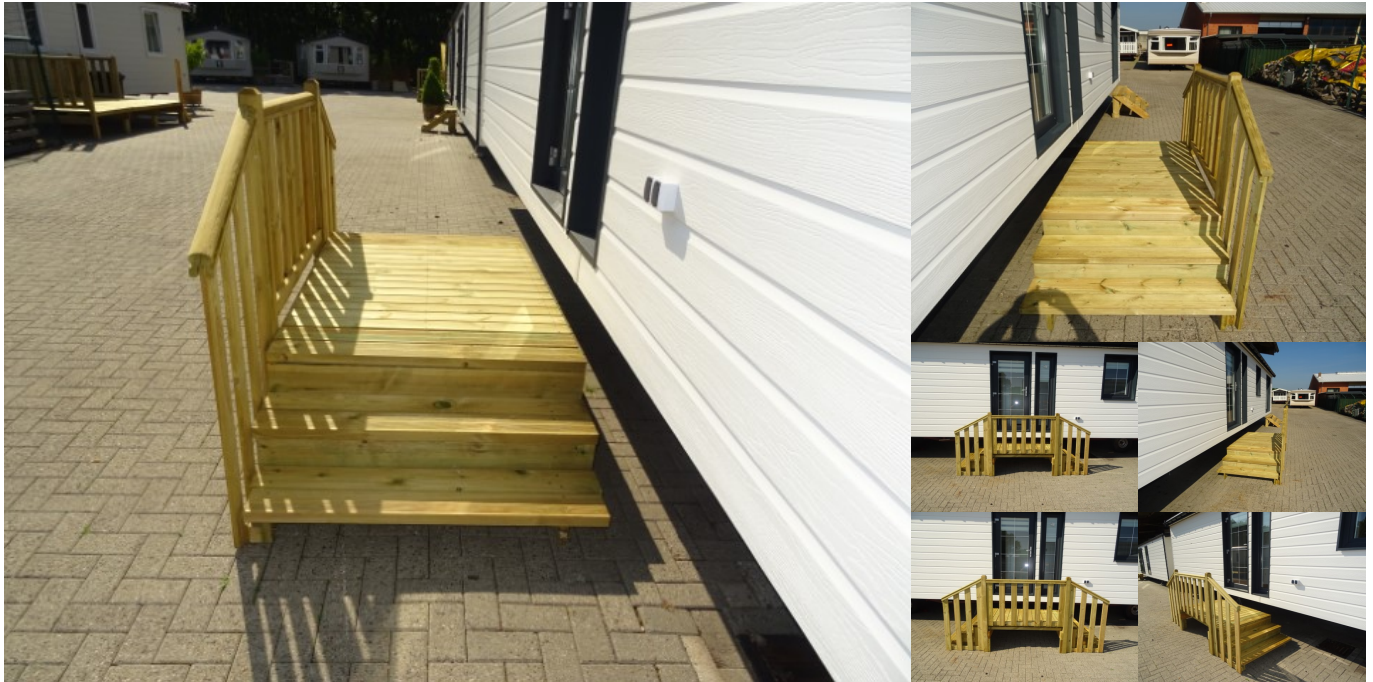

## Podest doppel

Breite 293cm

Tiefe 120cm

Höhe 140cm